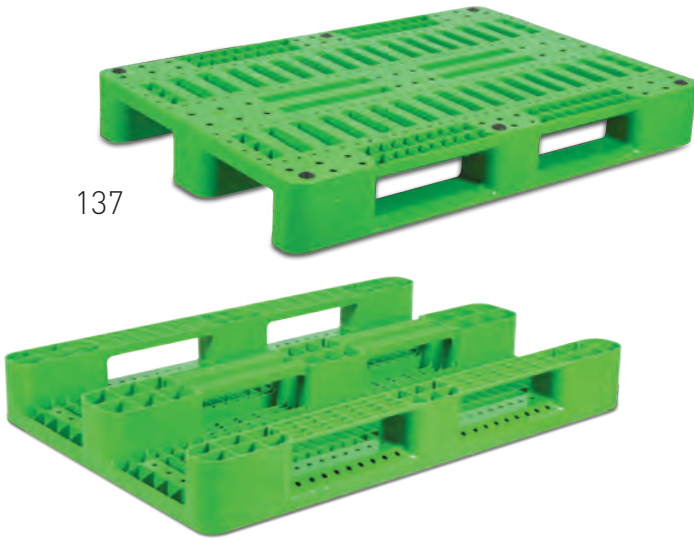

137

PALLET

Code : 137

Dimensions : 120 x 80 x 15 cm

Net Weight : 13 kg +- 250 gr

Static Load : 3000 kg

Dynamic Load : 800 kg

Material : HDPE

Capacity in 40ft Container : 500 PCS

141

PALLET

Code : 141

Dimensions : 120 x 80 x 15 cm

Net Weight : 15/700 kg +- 250 gr

Static Load : 4000 kg

Dynamic Load : 2000 kg

Material : HDPE

Capacity in 40ft Container : 500 PCS