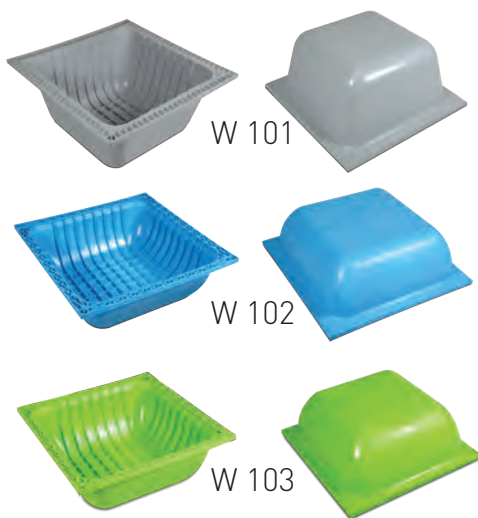

Material : HDPE

Capacity : 130 Liters

BASKET

Code : T 104

Dimension : 60(L) X 40(W) X 25(H) cm

Net Weight : 2/100 kg

Material : HDPE

Capacity : 40 Liters

WAFFEL

Code : W 101

Dimension : 90(H) X 90(W) X 40(L) cm

Code : W 102

Dimension : 90(H) X 90(W) X 30(L) cm

Code : W 103

Dimension : 80(H) X 80(W) X 30(L) cm

W 104