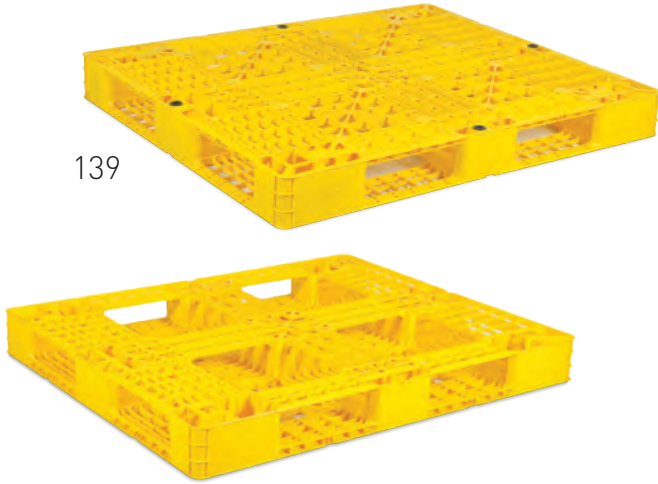

Code : 132

Dimensions : 130 x 110 x 15 cm

Net Weight : 27/600 kg +- 250 gr

Static Load : 5000 kg

Dynamic Load : 1500 kg

Material : HDPE

Capacity in 40ft Container : 320 PCS

139