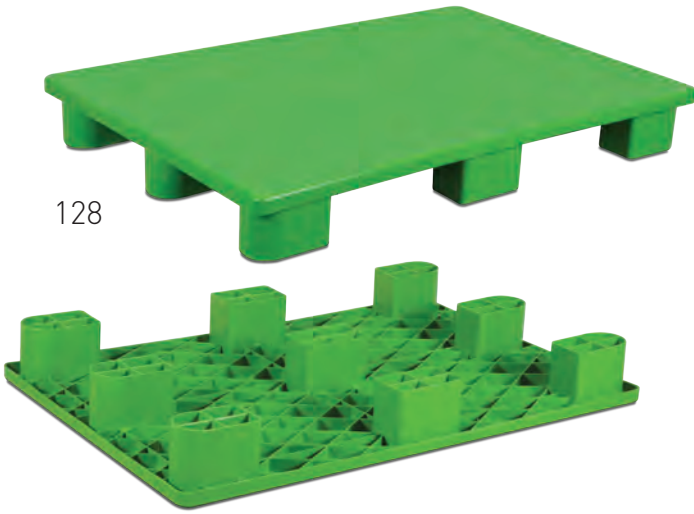

PALLET

Code : 128
Dimensions : 120 x 100 x 15 cm
Net Weight : 10/600 kg +- 250 gr
Static Load : 1500 kg
Dynamic Load : 600 kg
Material : HDPE
Capacity in 40ft Container : 500 PCS