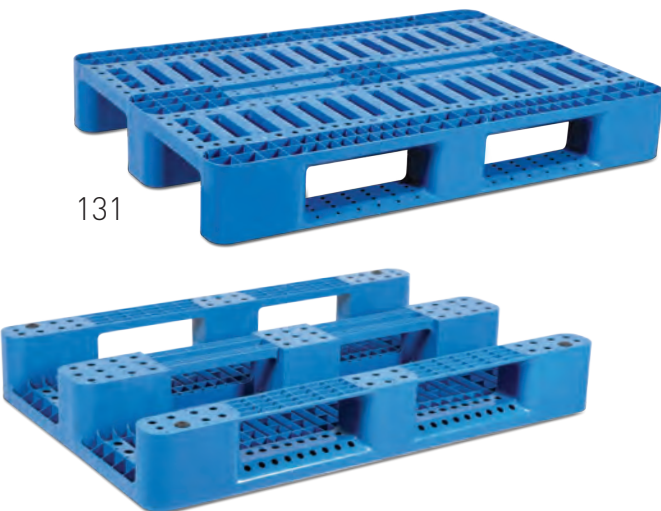

PALLET

Code : 131
Dimensions : 120 x 80 x 17 cm
Net Weight : 12 kg +- 250 gr
Static Load : 3000 kg
Dynamic Load : 1000 kg
Material : HDPE
Capacity in 40ft Container : 500 PCS