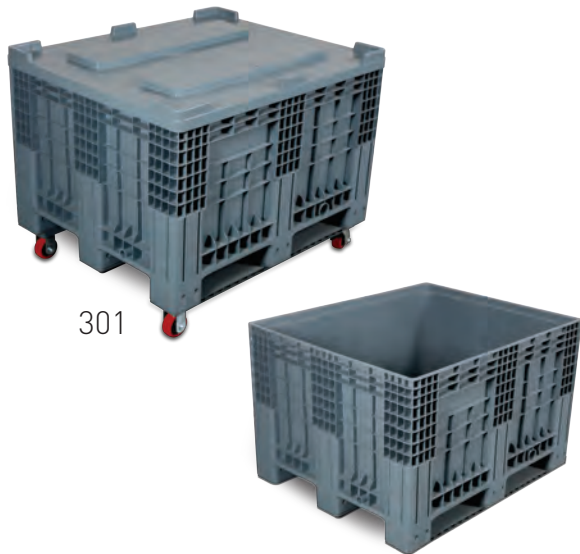

Code : 300

Dimensions : 120 x 100 x 76 cm

Net Weight : 37/200 kg +- 500 gr

Static Load : 3000 kg

Dynamic Load : 1000 kg

Material : HDPE

Capacity in 40ft Container : 100 PCS

301