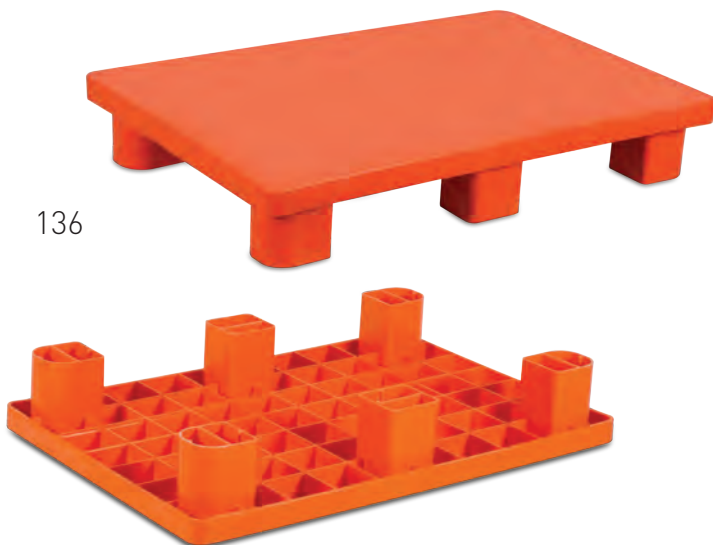

Dimensions : 100 x 70 x 15 cm

Net Weight : 8/500 kg +- 250 gr

Static Load : 1000 kg

Dynamic Load : 500 kg

Material : HDPE

Capacity in 40ft Container : 1000 PCS

PALLET

Code : 136