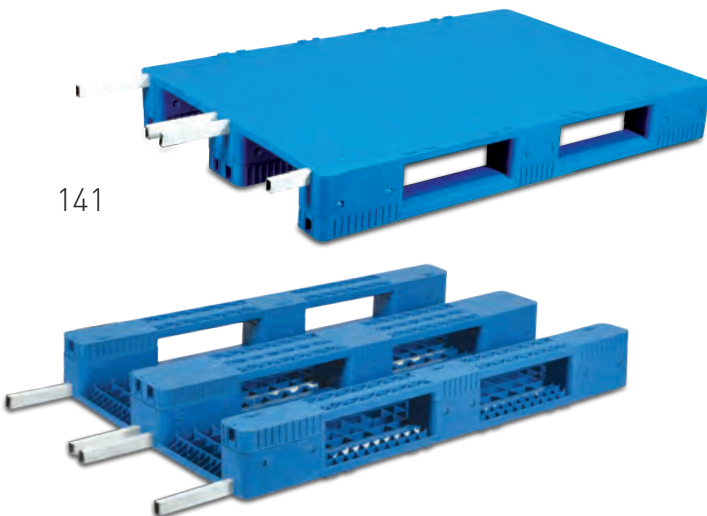

Net Weight : 13 kg +- 250 gr

Static Load : 3000 kg

Dynamic Load : 800 kg

Material : HDPE

Capacity in 40ft Container : 500 PCS

141

PALLET

Code : 141