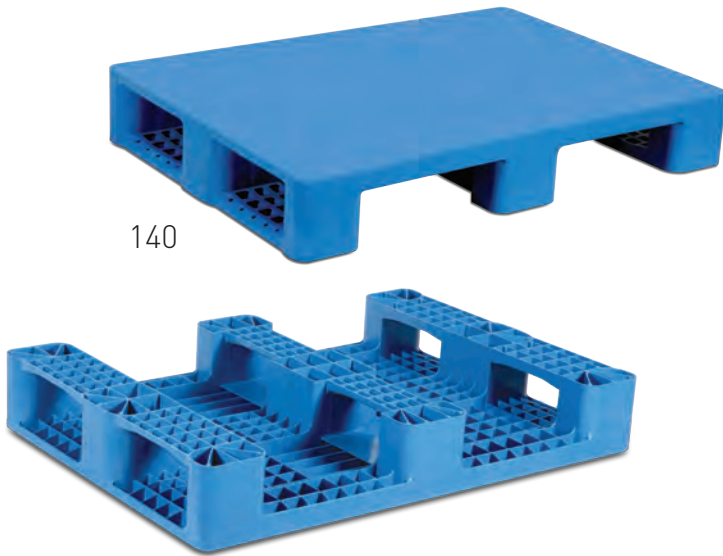

Dimensions : 120 x 80 x 15 cm

Net Weight : 15/700 kg +- 250 gr

Static Load : 4000 kg

Dynamic Load : 2000 kg

Material : HDPE

Capacity in 40ft Container : 500 PCS

PALLET

Code : 140